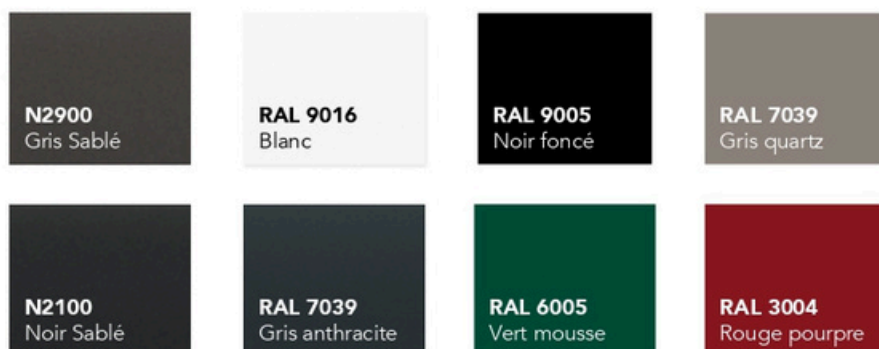

TOUTE LA
COLLECTION
SUR CEKLO.FR

6 décors créés par
les designers
Kostum

15 ANS
DE GARANTIE
SUR LA
FABRICATION

15 ANS
DE GARANTIE
SUR LE LAQUAGE
CLASSE II

La différence entre Céklo et Cosy ?

CÉKLO	COSY
8 coloris	25 coloris
39 modèles	+ de 300 modèles
15 ans de garantie fabrication 15 ans de garantie laquage	25 ans de garanties sur la fabrication et laquage
Finitions standards	Finitions premium
Largeur max 4,5 m Hauteur max 2 m	Largeur max 6 m Hauteur max 2,25 m

8 coloris aux choix

CAMPO

Portail battant semi-plein
Lames pleines 150 mm et ajourées 100 mm
Poteaux MULTO 180 x 180 mm
Numéro en découpe laser et tôle d'occultation
Noir sablé N2100

AMARO

Portail coulissant
Lames persiennes 200 mm avec
traverse intermédiaire
Vert mousse RAL 6005